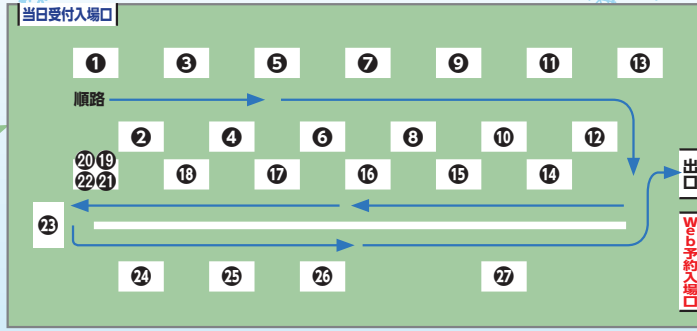

日本各地のスキー場が小川広場に集結!

10/23±24日
11:00~17:00
小川広場

下記スキー場が小川広場にブースを出展

会場マップ

新型コロナウイルス感染防止対策を徹底し、皆様が安心・安全に過ごせるイベントを目指します。
・会場ではマスクの着用をお願いいたします。
・また、ご入場の際はアルコール消毒と検温のご協力をお願いしています。

小川広場の人数が定数に達した場合、ご入場をお待ちいただく場合がございます。
事前にWeb予約をいただくと、優先的にご入場いただけます。
▶予約サイトはこちら <https://kanda-sports.com/ksf2021/join/>
天候もしくは社会情勢により変更・中止となる場合がございます。

第27回

神田スポーツ祭り

2021
10/23±24日

会場 小川広場 11:00~17:00

神田スポーツ店連絡協議会
加盟店完全MAP

Webサイトにも情報が満載!!
神田スポーツ祭り2021 公式ホームページ
加盟店の詳細情報や、各スキー場の詳しい最新情報を公開
10/23・24の2日間は生配信あり
<https://kanda-sports.com/ksf2021/>

アイコンの説明
● リフト券販売 お得なリフト券の販売を行います。
● 物販 地元の特産品の販売を行います。
● 電子マネー可 電子決済でお支払いできます。種類などは公式ホームページでご確認ください。

1 ◆ふじてんスノーリゾート (山梨)
都心から90分。富士山をバックに滑る抜群のロケーションが魅力。パークアイテム充実のスノーパークやそり専用のちびっこ愛ランドも人気。
小川広場にて: [リフト券販売](#) [抽選会](#) [その他](#)

2 ▲シャトレゼスキーリゾートハケ岳 (長野)
▲小海リエックス・スキーパレー
首都圏からのアクセス良好&高晴天率で快適スキー&スノーボード「シャトレゼ」2つのスキーリゾート!
小川広場にて: [リフト券販売](#) [抽選会](#) [その他](#)